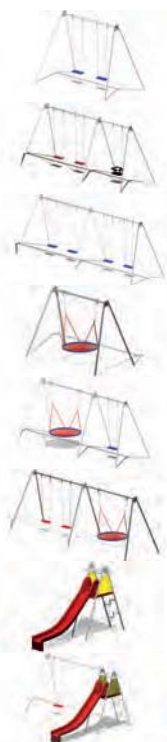

# 1.3 Kantholz Spielplatzgeräte

	Artikel-Nummer	Produkt	CHF
	716.010	Sandkasten 150 x 150 cm	720.–
	716.020	Sandkasten 200 x 200 cm	780.–
	716.030	Sandkasten 250 x 250 cm	990.–
	716.055	Sandkasten-Schutznetz zu Sandkasten 150 x 150 cm	145.–
	716.065	Sandkasten-Schutznetz zu Sandkasten 200 x 200 cm	195.–
	716.075	Sandkasten-Schutznetz zu Sandkasten 250 x 250 cm	265.–
	716.150	Sandkasten fünfeckig	2'490.–
	716.155	Sandkasten-Schutznetz zu Sandkasten fünfeckig	370.–

# 1.4 Seilspielgeräte

	790.3040.004	Fachwerkgerät «Har Meron», inkl. Ankerrahmen	12'610.–
	790.3535.001	Fachwerkgerät «Sirius», inkl. Ankerrahmen	28'520.–
	790.3449.001	Fachwerkgerät «Skyclimber», inkl. Ankerrahmen	16'910.–
	790.3449.903	Fachwerkgerät «Skyclimber Variante 2», inkl. Ankerrahmen	41'830.–
	790.3015.001	Fachwerkgerät «Møllehøj», inkl. Ankerrahmen	5'660.–
	790.3015.002	Fachwerkgerät «Møllehøj Variante 1», inkl. Ankerrahmen	7'140.–
	790.3028.003	Fachwerkgerät «Carrantuohill», inkl. Ankerrahmen	11'250.–
	790.3028.008	Fachwerkgerät «Carrantuohill Variante 2», inkl. Ankerrahmen	13'350.–
	790.3042.005	Fachwerkgerät «Dufourspitze», inkl. Ankerrahmen	21'620.–

# 1.5 Stahl Spielplatzgeräte

701.030	Doppel-Schaukel	1'040.–
701.050	Doppel-Schaukel mit Babysitz	1'670.–
701.070	Doppel-Doppel-Schaukel	2'560.–
701.040	Korb-Schaukel	2'580.–
701.060	Korb-Schaukel mit Einzel-Schaukel	3'140.–
701.080	Korb-Schaukel mit Doppel-Schaukel	3'340.–
700.050	Rutscheneinstieg «Aurora»	2'620.–
701.600	Rutscheneinstieg «Aurora» mit Schaukel	2'990.–